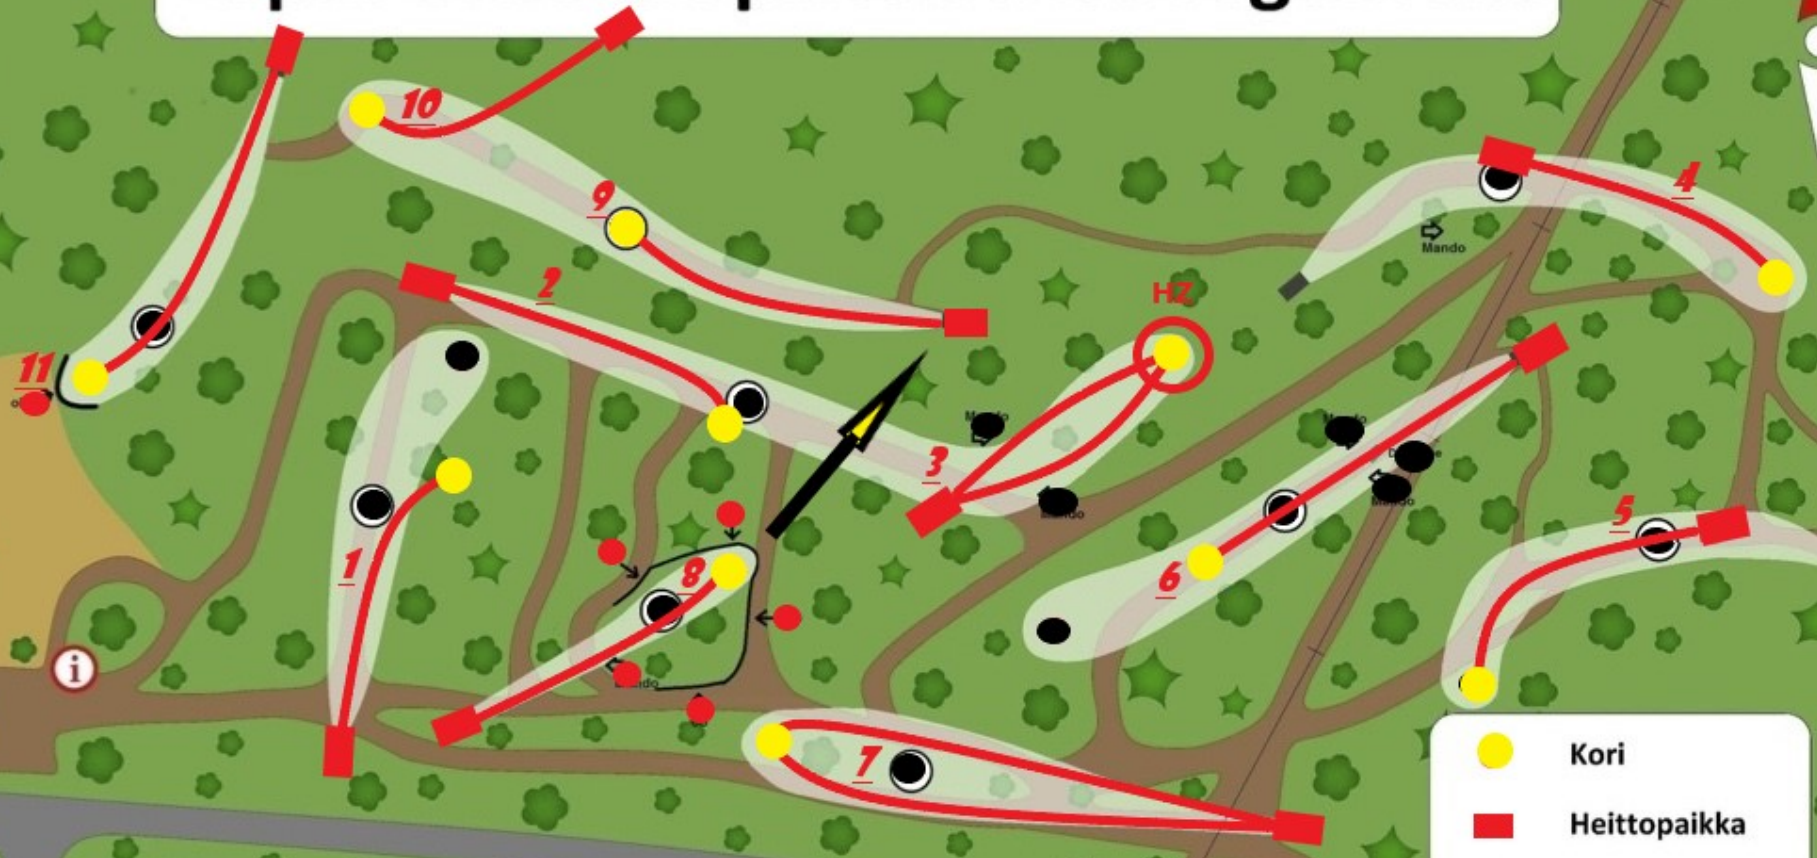

Lapin Urheiluopiston frisbeegolfrata

 Lapin Urheiluopisto	VÄYLÄ	1	2	3	4	5	6	7	8	9	10	11
	PAR	3	3	3	3	3	3	3	3	3	3	3

-  Kori
-  Heittopaikka
-  Väylän numero
-  Metsä

0m 30m 60m